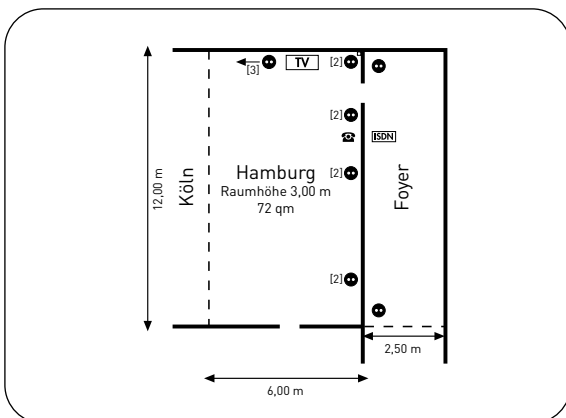

Bestuhlung – max. Personenzahl:

				
Theater 20	Parlament 10	U-Form 12	Block 10	Bankett -

► Ausstattung Syndicate Raum 190 (25 qm):

Etage:	EG	ISDN:	-
Tageslicht:	✓	Wired Access / Cat5:	•
Klimaanlage:	✓	Wireless LAN:	•
Anzahl Steckdosen:	5	TV-Anschluss:	✓
Starkstromanschluss:	-	max. Türgröße:	0,80 x 1,96

Bestuhlung – max. Personenzahl:

				
Theater -	Parlament -	U-Form -	Block 8	Bankett -

► Ausstattung Syndicate Raum 191 (25 qm):

Etage:	EG	ISDN:	-
Tageslicht:	✓	Wired Access / Cat5:	•
Klimaanlage:	✓	Wireless LAN:	•
Anzahl Steckdosen:	7	TV-Anschluss:	✓
Starkstromanschluss:	-	max. Türgröße:	0,80 x 1,96

Bestuhlung – max. Personenzahl:

				
Theater -	Parlament -	U-Form -	Block 8	Bankett -

► Ausstattung Hamburg (72 qm):

Etage:	EG	ISDN und analog:	•
Tageslicht:	-	Wired Access / Cat5:	•
Klimaanlage:	✓	Wireless LAN:	•
Anzahl Steckdosen:	11	TV-Anschluss:	✓
Starkstromanschluss:	-	max. Türgröße:	1,80 x 1,94

Bestuhlung – max. Personenzahl:

				
Theater 50	Parlament 30	U-Form 20	Block 20	Bankett 30

Legende:

- ✓ verfügbar
- gegen Gebühr
- nicht vorhanden
- Steckdose

-  Bodensteckdose
-  Starkstrom

-  Telefon
-  ISDN -Anschluss