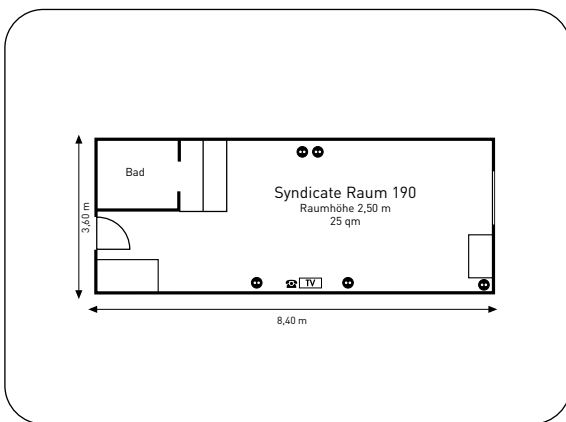

► Ausstattung Ratingen (30 qm):

Etage:	EG	Wired Access / Cat5:	•
Tageslicht:	✓	Analoger Anschluss:	-
Klimaanlage:	✓	Wireless LAN:	•
Anzahl Steckdosen:	8	TV-Anschluss:	-
Starkstromanschluss:	-	max. Türgröße:	0,78 x 1,97

Bestuhlung – max. Personenzahl:

				
Theater 20	Parlament 10	U-Form 12	Block 10	Bankett -

► Ausstattung Syndicate Raum 190 (25 qm):

Etage:	EG	ISDN:	-
Tageslicht:	✓	Wired Access / Cat5:	•
Klimaanlage:	✓	Wireless LAN:	•
Anzahl Steckdosen:	5	TV-Anschluss:	✓
Starkstromanschluss:	-	max. Türgröße:	0,80 x 1,96

Bestuhlung – max. Personenzahl:

				
Theater -	Parlament -	U-Form -	Block 8	Bankett -

► Ausstattung Syndicate Raum 191 (25 qm):

Etage:	EG	ISDN:	-
Tageslicht:	✓	Wired Access / Cat5:	•
Klimaanlage:	✓	Wireless LAN:	•
Anzahl Steckdosen:	7	TV-Anschluss:	✓
Starkstromanschluss:	-	max. Türgröße:	0,80 x 1,96

Bestuhlung – max. Personenzahl:

				
Theater -	Parlament -	U-Form -	Block 8	Bankett -

► Ausstattung Hamburg (72 qm):

Etage:	EG	ISDN und analog:	•
Tageslicht:	-	Wired Access / Cat5:	•
Klimaanlage:	✓	Wireless LAN:	•
Anzahl Steckdosen:	11	TV-Anschluss:	✓
Starkstromanschluss:	-	max. Türgröße:	1,80 x 1,94