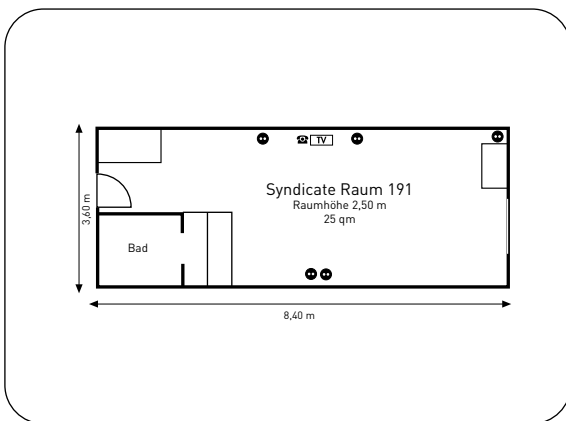

► Ausstattung Ratingen (30 qm):

Etage:	EG	Wired Access / Cat5:	•
Tageslicht:	✓	Analoger Anschluss:	-
Klimaanlage:	✓	Wireless LAN:	•
Anzahl Steckdosen:	8	TV-Anschluss:	-
Starkstromanschluss:	-	max. Türgröße:	0,78 x 1,97

Bestuhlung – max. Personenzahl:

				
Theater 20	Parlament 10	U-Form 12	Block 10	Bankett -

► Ausstattung Syndicate Raum 190 (25 qm):

Etage:	EG	ISDN:	-
Tageslicht:	✓	Wired Access / Cat5:	•
Klimaanlage:	✓	Wireless LAN:	•
Anzahl Steckdosen:	5	TV-Anschluss:	✓
Starkstromanschluss:	-	max. Türgröße:	0,80 x 1,96

Bestuhlung – max. Personenzahl:

				
Theater -	Parlament -	U-Form -	Block 8	Bankett -

► Ausstattung Syndicate Raum 191 (25 qm):

Etage:	EG	ISDN:	-
Tageslicht:	✓	Wired Access / Cat5:	•
Klimaanlage:	✓	Wireless LAN:	•
Anzahl Steckdosen:	7	TV-Anschluss:	✓
Starkstromanschluss:	-	max. Türgröße:	0,80 x 1,96

Bestuhlung – max. Personenzahl:

				
Theater -	Parlament -	U-Form -	Block 8	Bankett -

► Ausstattung Hamburg (72 qm):

Etage:	EG	ISDN und analog:	•
Tageslicht:	-	Wired Access / Cat5:	•
Klimaanlage:	✓	Wireless LAN:	•
Anzahl Steckdosen:	11	TV-Anschluss:	✓
Starkstromanschluss:	-	max. Türgröße:	1,80 x 1,94