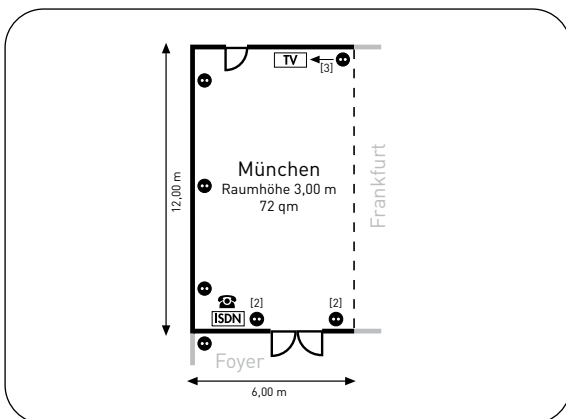

## ► Ausstattung Köln (72 qm):

Etage:	EG	ISDN und analog:	•
Tageslicht:	✓	Wired Access / Cat5:	•
Klimaanlage:	✓	Wireless LAN:	•
Anzahl Steckdosen:	7	TV-Anschluss:	✓
Starkstromanschluss:	✓	max. Türgröße:	1,80 x 1,94

### Bestuhlung – max. Personenzahl:

				
Theater 50	Parlament 30	U-Form 20	Block 20	Bankett 30

## ► Ausstattung Frankfurt (72 qm):

Etage:	EG	ISDN und analog:	•
Tageslicht:	✓	Wired Access / Cat5:	•
Klimaanlage:	✓	Wireless LAN:	•
Anzahl Steckdosen:	7	TV-Anschluss:	✓
Starkstromanschluss:	-	max. Türgröße:	1,80 x 1,94