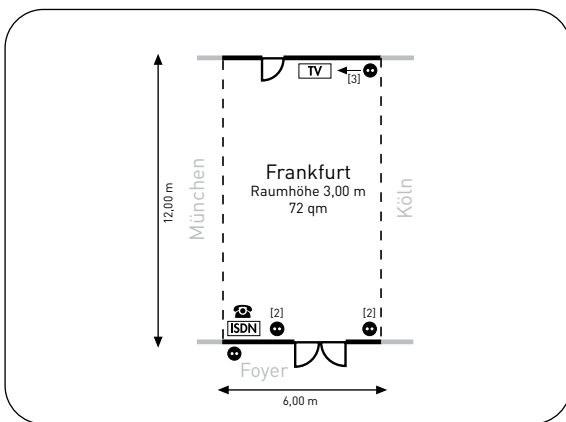

## ► Ausstattung Köln (72 qm):

Etage:	EG	ISDN und analog:	•
Tageslicht:	✓	Wired Access / Cat5:	•
Klimaanlage:	✓	Wireless LAN:	•
Anzahl Steckdosen:	7	TV-Anschluss:	✓
Starkstromanschluss:	✓	max. Türgröße:	1,80 x 1,94

### Bestuhlung – max. Personenzahl:

				
Theater 50	Parlament 30	U-Form 20	Block 20	Bankett 30