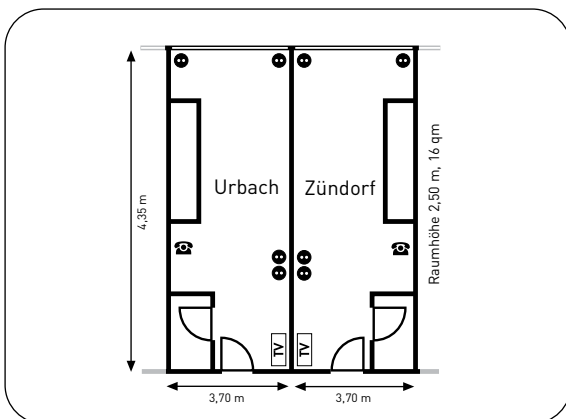

Ausstattung Berlin und Hannover (je 27 qm):

Etage:	EG	ISDN:	-
Tageslicht:	✓	Analoger Anschluss:	•
Klimaanlage:	✓	Wireless LAN:	•
Anzahl Steckdosen:	8/7	TV-Anschluss:	✓
Starkstromanschluss:	-	max. Türgröße:	0,70 x 1,90

Bestuhlung – max. Personenzahl:

				
Theater	Parlament	U-Form	Block	Bankett
25	-	13	13	-

Ausstattung Porz und Deutz (je 16 qm):

Etage:	EG	ISDN:	-
Tageslicht:	✓	Analoger Anschluss:	•
Klimaanlage:	✓	Wireless LAN:	•
Anzahl Steckdosen:	4	TV-Anschluss:	✓
Starkstromanschluss:	-	max. Türgröße:	0,70 x 1,90

Bestuhlung – max. Personenzahl:

				
Theater	Parlament	U-Form	Block	Bankett
10	-	6	6	-

Ausstattung Urbach und Zündorf (je 16 qm):

Etage:	EG	ISDN:	-
Tageslicht:	✓	Analoger Anschluss:	•
Klimaanlage:	✓	Wireless LAN:	•
Anzahl Steckdosen:	4	TV-Anschluss:	✓
Starkstromanschluss:	-	max. Türgröße:	0,70 x 1,90

Bestuhlung – max. Personenzahl:

				
Theater	Parlament	U-Form	Block	Bankett
10	-	6	6	-

Legende:

- ✓ verfügbar
- nicht vorhanden
- ⦿ Bodensteckdose
- ☎ Telefon
- gegen Gebühr
- ⦿ Steckdose
- ⚡ Starkstrom
- 📺 -Anschluss
- 🎤 Mikrofon