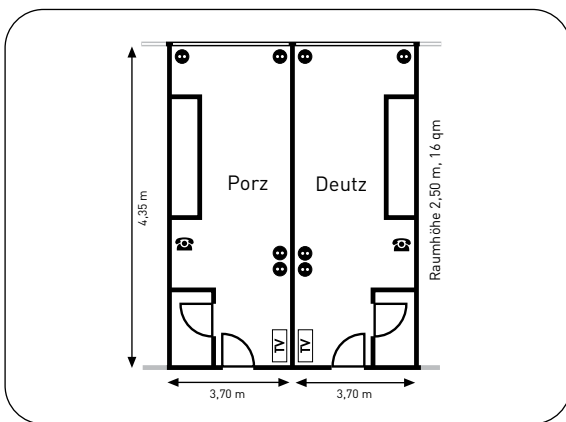

Ausstattung Berlin und Hannover (je 27 qm):

Etage:	EG	ISDN:	-
Tageslicht:	✓	Analoger Anschluss:	•
Klimaanlage:	✓	Wireless LAN:	•
Anzahl Steckdosen:	8/7	TV-Anschluss:	✓
Starkstromanschluss:	-	max. Türgröße:	0,70 x 1,90

Bestuhlung – max. Personenzahl:

				
Theater	Parlament	U-Form	Block	Bankett
25	-	13	13	-

Ausstattung Porz und Deutz (je 16 qm):

Etage:	EG	ISDN:	-
Tageslicht:	✓	Analoger Anschluss:	•
Klimaanlage:	✓	Wireless LAN:	•
Anzahl Steckdosen:	4	TV-Anschluss:	✓
Starkstromanschluss:	-	max. Türgröße:	0,70 x 1,90

Bestuhlung – max. Personenzahl:

				
Theater	Parlament	U-Form	Block	Bankett
10	-	6	6	-

Ausstattung Urbach und Zündorf (je 16 qm):

Etage:	EG	ISDN:	-
Tageslicht:	✓	Analoger Anschluss:	•
Klimaanlage:	✓	Wireless LAN:	•
Anzahl Steckdosen:	4	TV-Anschluss:	✓
Starkstromanschluss:	-	max. Türgröße:	0,70 x 1,90

Bestuhlung – max. Personenzahl:

				
Theater	Parlament	U-Form	Block	Bankett
10	-	6	6	-

Legende:

- ✓ verfügbar
- nicht vorhanden
- ⦿ Bodensteckdose
- ☎ Telefon
- gegen Gebühr
- ⦿ Steckdose
- ⚡ Starkstrom
- 📺 -Anschluss
- 🎤 Mikrofon