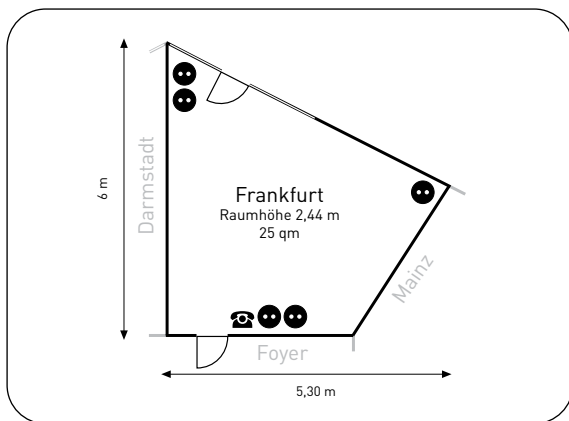

► Ausstattung Wiesbaden (40 qm):

Etage:	3	ISDN:	-
Tageslicht:	✓	Analoger Anschluss:	•
Klimaanlage:	✓	Wireless LAN:	•
Anzahl Steckdosen:	6	TV-Anschluss:	-
Starkstromanschluss:	✓	max. Türgröße:	0,72 x 2,03

Bestuhlung – max. Personenzahl:

				
Theater	Parlament	U-Form	Block	Bankett
20	20	15	10	-

► Ausstattung Darmstadt (32 qm):

Etage:	3	ISDN:	-
Tageslicht:	✓	Analoger Anschluss:	•
Klimaanlage:	✓	Wireless LAN:	•
Anzahl Steckdosen:	4	TV-Anschluss:	-
Starkstromanschluss:	✓	max. Türgröße:	0,81 x 2,03

Bestuhlung – max. Personenzahl:

				
Theater	Parlament	U-Form	Block	Bankett
20	-	10	8	-

► Ausstattung Frankfurt (25 qm):

Etage:	3	ISDN:	-
Tageslicht:	✓	Analoger Anschluss:	•
Klimaanlage:	✓	Wireless LAN:	•
Anzahl Steckdosen:	5	TV-Anschluss:	-
Starkstromanschluss:	✓	max. Türgröße:	0,85 x 1,97

Bestuhlung – max. Personenzahl:

				
Theater	Parlament	U-Form	Block	Bankett
-	-	-	6	-

► Ausstattung Hanau (32 qm):

Etage:	6	ISDN:	-
Tageslicht:	✓	Analoger Anschluss:	•
Klimaanlage:	✓	Wireless LAN:	•
Anzahl Steckdosen:	5	TV-Anschluss:	-
Starkstromanschluss:	✓	max. Türgröße:	0,84 x 2,00