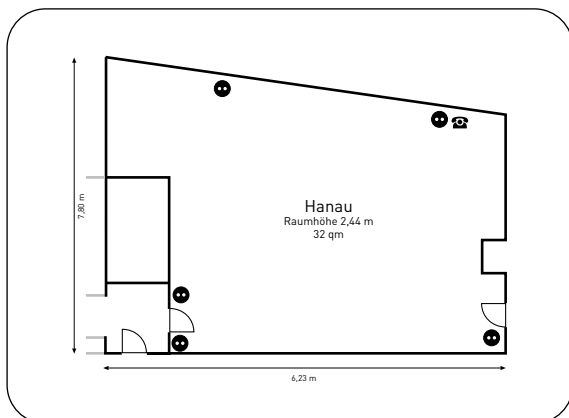

► Ausstattung Wiesbaden (40 qm):

Etage:	3	ISDN:	-
Tageslicht:	✓	Analoger Anschluss:	•
Klimaanlage:	✓	Wireless LAN:	•
Anzahl Steckdosen:	6	TV-Anschluss:	-
Starkstromanschluss:	✓	max. Türgröße:	0,72 x 2,03

Bestuhlung – max. Personenzahl:

				
Theater	Parlament	U-Form	Block	Bankett
20	20	15	10	-

► Ausstattung Darmstadt (32 qm):

Etage:	3	ISDN:	-
Tageslicht:	✓	Analoger Anschluss:	•
Klimaanlage:	✓	Wireless LAN:	•
Anzahl Steckdosen:	4	TV-Anschluss:	-
Starkstromanschluss:	✓	max. Türgröße:	0,81 x 2,03

Bestuhlung – max. Personenzahl:

				
Theater	Parlament	U-Form	Block	Bankett
20	-	10	8	-

► Ausstattung Frankfurt (25 qm):

Etage:	3	ISDN:	-
Tageslicht:	✓	Analoger Anschluss:	•
Klimaanlage:	✓	Wireless LAN:	•
Anzahl Steckdosen:	5	TV-Anschluss:	-
Starkstromanschluss:	✓	max. Türgröße:	0,85 x 1,97

Bestuhlung – max. Personenzahl:

				
Theater	Parlament	U-Form	Block	Bankett
-	-	-	6	-

► Ausstattung Hanau (32 qm):

Etage:	6	ISDN:	-
Tageslicht:	✓	Analoger Anschluss:	•
Klimaanlage:	✓	Wireless LAN:	•
Anzahl Steckdosen:	5	TV-Anschluss:	-
Starkstromanschluss:	✓	max. Türgröße:	0,84 x 2,00