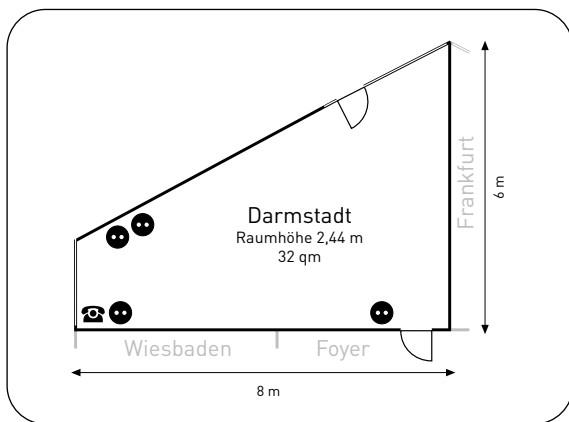

► Ausstattung Wiesbaden (40 qm):

Etage:	3	ISDN:	-
Tageslicht:	✓	Analoger Anschluss:	•
Klimaanlage:	✓	Wireless LAN:	•
Anzahl Steckdosen:	6	TV-Anschluss:	-
Starkstromanschluss:	✓	max. Türgröße:	0,72 x 2,03

Bestuhlung – max. Personenzahl:

				
Theater	Parlament	U-Form	Block	Bankett
20	20	15	10	-

► Ausstattung Darmstadt (32 qm):

Etage:	3	ISDN:	-
Tageslicht:	✓	Analoger Anschluss:	•
Klimaanlage:	✓	Wireless LAN:	•
Anzahl Steckdosen:	4	TV-Anschluss:	-
Starkstromanschluss:	✓	max. Türgröße:	0,81 x 2,03

Bestuhlung – max. Personenzahl:

				
Theater	Parlament	U-Form	Block	Bankett
20	-	10	8	-

► Ausstattung Frankfurt (25 qm):

Etage:	3	ISDN:	-
Tageslicht:	✓	Analoger Anschluss:	•
Klimaanlage:	✓	Wireless LAN:	•
Anzahl Steckdosen:	5	TV-Anschluss:	-
Starkstromanschluss:	✓	max. Türgröße:	0,85 x 1,97

Bestuhlung – max. Personenzahl:

				
Theater	Parlament	U-Form	Block	Bankett
-	-	-	6	-

► Ausstattung Hanau (32 qm):

Etage:	6	ISDN:	-
Tageslicht:	✓	Analoger Anschluss:	•
Klimaanlage:	✓	Wireless LAN:	•
Anzahl Steckdosen:	5	TV-Anschluss:	-
Starkstromanschluss:	✓	max. Türgröße:	0,84 x 2,00