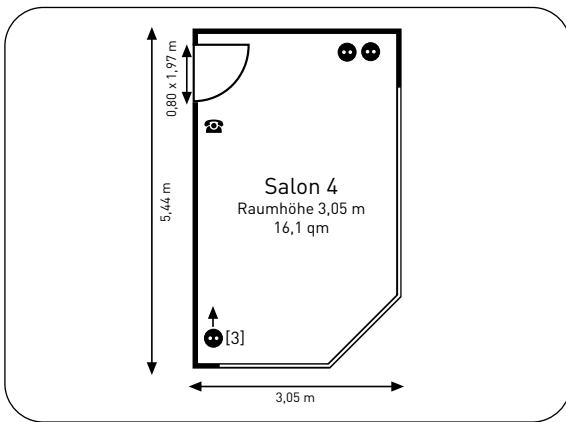

► Ausstattung Konferenzraum (48,5 qm):

Etage:	EG	ISDN:	•
Tageslicht:	✓	Analoger Anschluss:	•
Klimaanlage:	✓	Wireless LAN:	•
Anzahl Steckdosen:	10	TV-Anschluss:	✓
Starkstromanschluss:	-	max. Türgröße:	1,40 x 1,95

Bestuhlung – max. Personenzahl:

				
Theater 45	Parlament 32	U-Form 19	Block 20	Bankett 24

► Ausstattung Salon 4 (16,1 qm):

Etage:	EG	ISDN:	•
Tageslicht:	✓	Analoger Anschluss:	•
Klimaanlage:	✓	Wireless LAN:	•
Anzahl Steckdosen:	5	TV-Anschluss:	-
Starkstromanschluss:	-	max. Türgröße:	0,80 x 1,97

Bestuhlung – max. Personenzahl:

				
Theater 15	Parlament 8	U-Form -	Block 10	Bankett -

Legende:

- ✓ verfügbar
- nicht vorhanden
- 🔌 Bodensteckdose
- ☎ Telefon
- 📺 -Anschluss
- gegen Gebühr
- 🔌 Steckdose
- ⚡ Starkstrom
- 📡 -Anschluss
- 🎤 Mikrofon