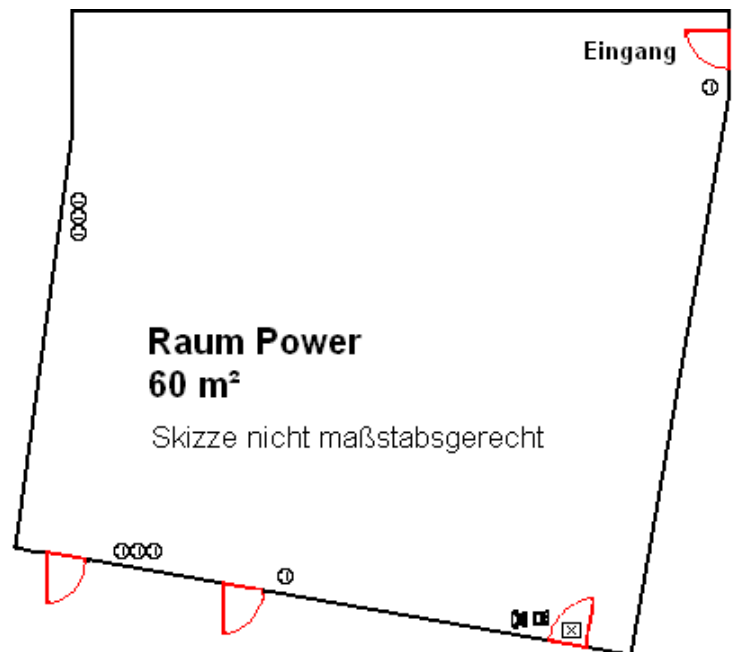

Raum Team 40m² **Raum Work 40m²**
 Skizze nicht maßstabsgerecht

-  = Telefon
-  = ISDN - Anschluß
-  = Steckdose 220 V
-  = TV - Antennenanschluß
-  = Radio - Antennenanschluß

Raum Team-Work 80m²

Skizze nicht maßstabsgerecht

Raum Power 60 m²

Skizze nicht maßstabsgerecht

-  = Telefon
-  = ISDN - Anschluß
-  = Steckdose 220 V
-  = TV - Antennenanschluß
-  = Radio - Antennenanschluß