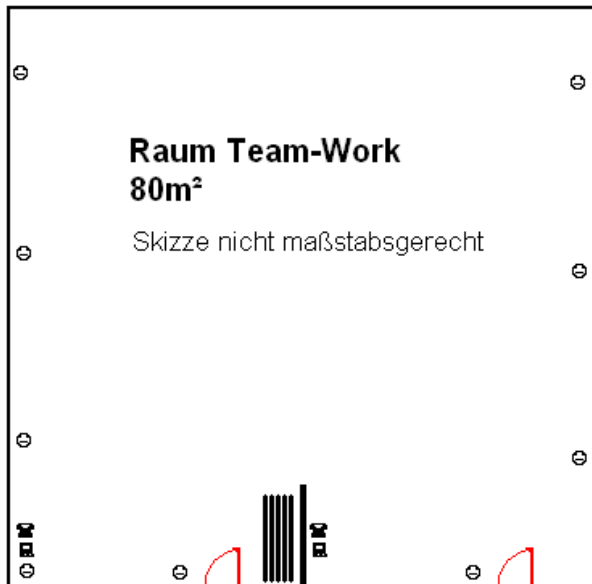

Raum Team 40m² **Raum Work 40m²**
 Skizze nicht maßstabsgerecht

-  = Telefon
-  = ISDN - Anschluß
-  = Steckdose 220 V
-  = TV - Antennenanschluß
-  = Radio - Antennenanschluß

Raum Team-Work 80m²

Skizze nicht maßstabsgerecht

Raum Power 60 m²

Skizze nicht maßstabsgerecht

-  = Telefon
-  = ISDN - Anschluß
-  = Steckdose 220 V
-  = TV - Antennenanschluß
-  = Radio - Antennenanschluß